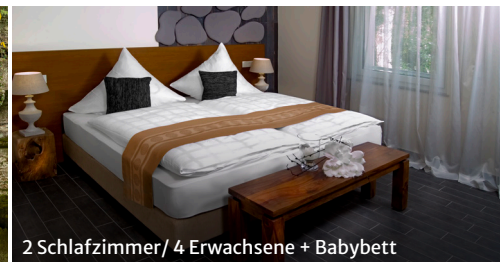

# HAUS HUBERTUS

Ernzen

Moderner Luxus inmitten unberührter Natur. Perfekt für Familien mit kleinen Abenteurern oder Paaren, die den Stress vergessen wollen.

Ferienwohnung ERDE | Größe: 97 m<sup>2</sup> | 4 Erwachsene

Reit-Infos  
unter  
Tel.: +49 170  
810 53 10

Auf dem Gestüt Hubertus

2 Schlafzimmer / 4 Erwachsene + Babybett

Großzügige Küche

Alleinlage mitten in der Natur

Einladendes Wohnzimmer