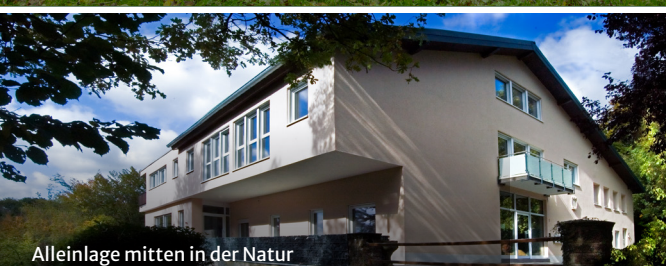

# HAUS HUBERTUS

Ernzen

Moderner Luxus inmitten unberührter Natur. Perfekt für Familien mit kleinen Abenteurern oder Paaren, die den Stress vergessen wollen.

Ferienwohnung ERDE | Größe: 97 m<sup>2</sup> | 4 Erwachsene

Reit-Infos  
unter  
Tel.: +49 170  
810 53 10

Auf dem Gestüt Hubertus

2 Schlafzimmer / 4 Erwachsene + Babybett

Großzügige Küche

Alleinlage mitten in der Natur

Einladendes Wohnzimmer